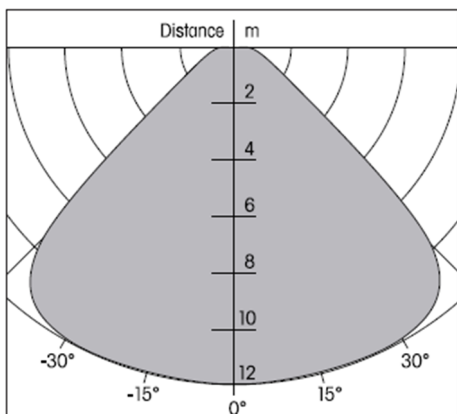

Produktark / FDV
FBH55SB-wg

Bevegelse sensor

Mål: 80x80x27mm

Innvendig mål: 55x55mm passer i RS16 rammer

Batteri: 3V CR2032.

Kan læres inn tilfølgende aktuatorer: F4HK14, FGM, FHK14, FHK61, FLC61, FSG14, FSC71, FSR14, FSR61, FSR71, FTN14, FTN61, FUD14, FUD61, FUD71, FZK14, FZK61, TF61D, TF61L, TF100D, TF100L og GFVS programvare.

Montasje: Vegg eller tak.

Vare nummer: 4514272

Veggmontasje

Tak montasje 3 meter fra tak til gulv

Tak montasje 2,5 meter fra tak til gulv

Standarder/godkjenninger