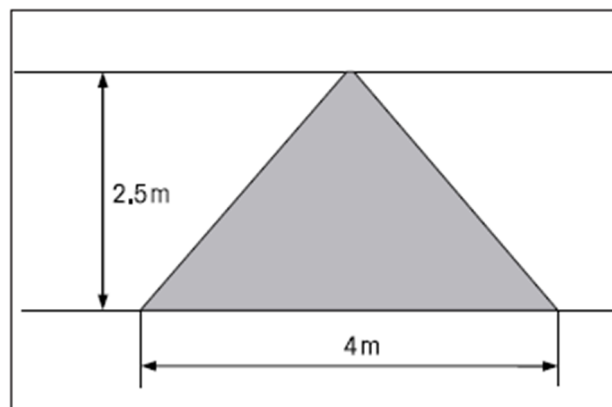

Produktark / FDV
FBH55SB-wg

Bevegelse sensor

Mål: 80x80x27mm

Innvendig mål: 55x55mm passer i RS16 rammer

Batteri: 3V CR2032.

Kan læres inn tilfølgende aktuatorer: F4HK14, FGM, FHK14, FHK61, FLC61, FSG14, FSC71, FSR14, FSR61, FSR71, FTN14, FTN61, FUD14, FUD61, FUD71, FZK14, FZK61, TF61D, TF61L, TF100D, TF100L og GFVS programvare.

Montasje: Vegg eller tak.

Vare nummer: 4514272

Veggmontasje

Tak montasje 3 meter fra tak til gulv

Tak montasje 2,5 meter fra tak til gulv

Standarder/godkjenninger