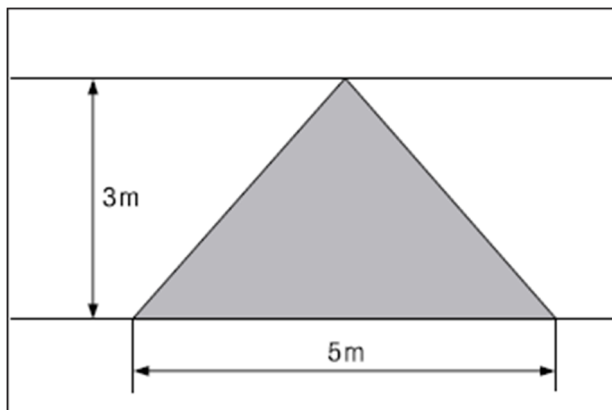

Produktark / FDV
FBH55SB-wg

Bevegelse sensor

Mål: 80x80x27mm

Innvendig mål: 55x55mm passer i RS16 rammer

Batteri: 3V CR2032.

Kan læres inn tilfølgende aktuatorer: F4HK14, FGM, FHK14, FHK61, FLC61, FSG14, FSC71, FSR14, FSR61, FSR71, FTN14, FTN61, FUD14, FUD61, FUD71, FZK14, FZK61, TF61D, TF61L, TF100D, TF100L og GFVS programvare.

Montasje: Vegg eller tak.

Vare nummer: 4514272

Veggmontasje

Tak montasje 3 meter fra tak til gulv

Tak montasje 2,5 meter fra tak til gulv

Standarder/godkjenninger