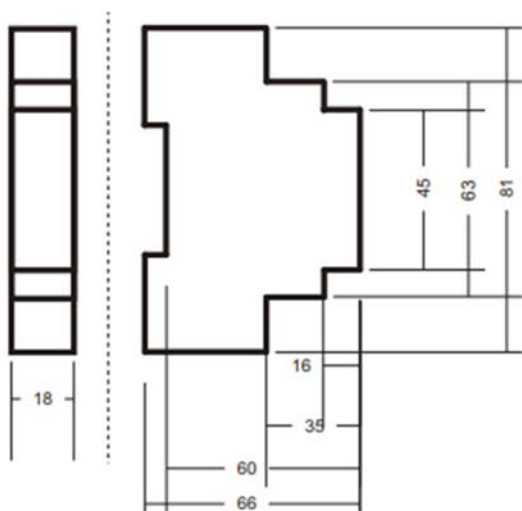

## Produktark / FDV ST25-20/24VAC

Modulær kontaktor
Standard: IEC 61095
Spole spenning: 24VAC
AC-1 : 4 kW
AC-3: 1,3 kW
Moduler: 1
Varenr: 4100974

Standard	IEC 61095	Farge	Hvit
Type:	Modulær kontaktor	Spole spenning	24VAC
AC-1	4 kW	AC-3	1,5 kW
Isolasjon spenning	4 kV	Vekt	106g
Kontakter	2 x NO	Arbeids temperatur	-25 til 50° C.
Moduler	1	IP	20

### Dimensjon