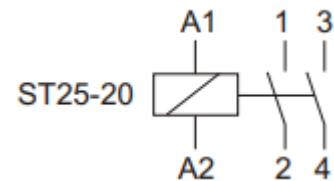

Koblingskjema

Standarder/godkjenninger

F&F Filipowski sp. j.
Konstantynowska 79/81
95-200 Pabianice POLAND
<http://www.fif.com.pl>

Malthe Winje Automasjon AS
Haukeliveien 48,
1415 Oppegård
www.mwg.no

Data, mål, design og bilder som vises over er beregnet for informasjon og kan endres uten forvarsel. Sist oppdatert 09/05-2018.