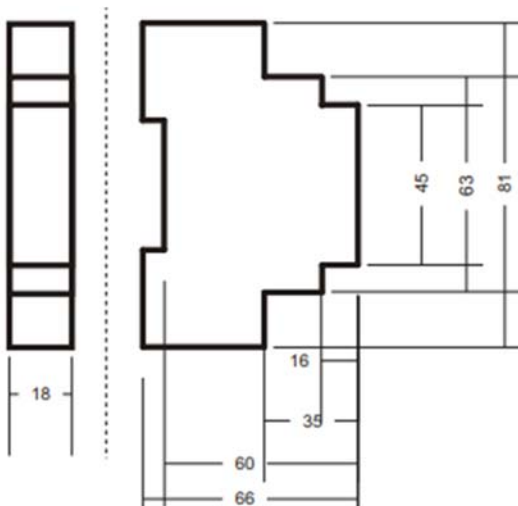

Produktark / FDV
ST25-20/230V

Modulær kontaktor
Standard: IEC 61095
Spole spenning: 230VAC
AC-1 : 4 kW
AC-3: 1,3 kW
Moduler: 1
Varenr: 4100975

Standard	IEC 61095	Farge	Hvit
Type:	Modulær kontaktor	Spole spenning	230VAC
AC-1	4 kW	AC-3	1,5 kW
Isolasjon spenning	4 kV	Vekt	106g
Kontakter	2 x NO	Arbeids temperatur	-25 til 50° C.
Moduler	1	IP	20

Dimensjon

Koblingskjema

Standarder/godkjenninger

F&F Filipowski sp. j.
Konstantynowska 79/81
95-200 Pabianice POLAND
<http://www.fif.com.pl>

Malthe Winje Automasjon AS
Haukeliveien 48,
1415 Oppegård
www.mwg.no

Data, mål, design og bilder som vises over er beregnet for informasjon og kan endres uten forvarsel. Sist oppdatert 09/05-2018.