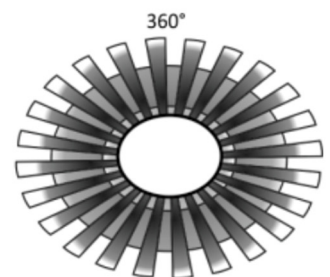

Produktark / FDV  
**DR-06 B 230VAC**

DR-06 B 230VAC
Bevegelse/lux sensor
Produsentens varenr: DR-06 230V black
Farge: Sort
EAN nr:
Varenr: 1400623

Spenning	230VAC	Type deteksjon	Infrarød
Maks last AC-1 (ohmsk last)	< 4A	Tilkobling	1,0mm <sup>2</sup>
Forsinket ut tid	3 sek-12min (±3 min.)	Tiltrekningsmoment	Hurtig tilkoblinger
Justerbar lux	10-2000lux	Strømforbruk	0,10/0,45W
Bevegelse deteksjon	0,6 – 1,5m/s	Arbeids temperatur	-10 til 40° C
Deteksjon	360°	Mål	Ø 115mm, h 47mm
Deteksjonsområde	Radius 5 meter	Montasje	Utenpåliggende tak eller vegg
Monteringshøyde	2,5 – 3,5m	IP grad	40