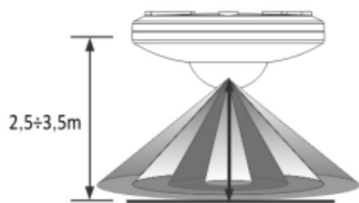

Produktark / FDV  
**DR-06 B 230VAC**

DR-06 B 230VAC
Bevegelse/lux sensor
Produsentens varenr: DR-06 230V black
Farge: Sort
EAN nr:
Varenr: 1400623

Spenning	230VAC	Type deteksjon	Infrarød
Maks last AC-1 (ohmsk last)	< 4A	Tilkobling	1,0mm <sup>2</sup>
Forsinket ut tid	3 sek-12min (±3 min.)	Tiltrekningsmoment	Hurtig tilkoblinger
Justerbar lux	10-2000lux	Strømforbruk	0,10/0,45W
Bevegelse deteksjon	0,6 – 1,5m/s	Arbeids temperatur	-10 til 40° C
Deteksjon	360°	Mål	Ø 115mm, h 47mm
Deteksjonsområde	Radius 5 meter	Montasje	Utenpåliggende tak eller vegg
Monteringshøyde	2,5 – 3,5m	IP grad	40