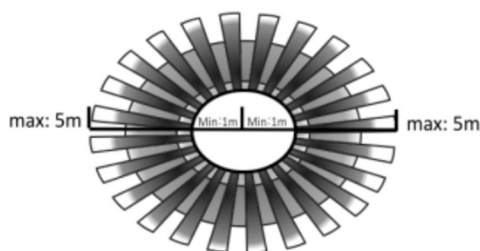

Produktark / FDV  
**DR-06 B 230VAC**

DR-06 B 230VAC
Bevegelse/lux sensor
Produsentens varenr: DR-06 230V black
Farge: Sort
EAN nr:
Varenr: 1400623

Spenning	230VAC	Type deteksjon	Infrarød
Maks last AC-1 (ohmsk last)	< 4A	Tilkobling	1,0mm <sup>2</sup>
Forsinket ut tid	3 sek-12min (±3 min.)	Tiltrekningsmoment	Hurtig tilkoblinger
Justerbar lux	10-2000lux	Strømforbruk	0,10/0,45W
Bevegelse deteksjon	0,6 – 1,5m/s	Arbeids temperatur	-10 til 40° C
Deteksjon	360°	Mål	Ø 115mm, h 47mm
Deteksjonsområde	Radius 5 meter	Montasje	Utenpåliggende tak eller vegg
Monteringshøyde	2,5 – 3,5m	IP grad	40