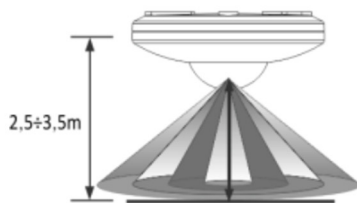

Produktark / FDV
DR-06 W 230VAC

DR-06 W 230VAC
Bevegelse/lux sensor
Produsentens varenr: DR-06 230VAC
Farge: Hvit
EAN nr: 5908312592334
Varenr: 1426557

Spenning	230VAC	Type deteksjon	Infrarød
Maks last AC-1 (ohmsk last)	< 4A	Tilkobling	1,0mm ²
Forsinket ut tid	3 sek-12min (±3 min.)	Tiltrekningsmoment	Hurtig tilkoblinger
Justerbar lux	10-2000lux	Strømforbruk	0,10/0,45W
Bevegelse deteksjon	0,6 – 1,5m/s	Arbeids temperatur	-10 til 40° C
Deteksjon	360°	Mål	Ø 115mm, h 47mm
Deteksjonsområde	Radius 5 meter	Montasje	Utenpåliggende tak eller vegg
Monteringshøyde	2,5 – 3,5m	IP grad	40