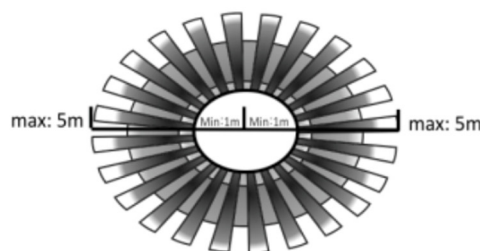

Produktark / FDV
DR-06 W 230VAC

DR-06 W 230VAC
Bevegelse/lux sensor
Produsentens varenr: DR-06 230VAC
Farge: Hvit
EAN nr: 5908312592334
Varenr: 1426557

Spenning	230VAC	Type deteksjon	Infrarød
Maks last AC-1 (ohmsk last)	< 4A	Tilkobling	1,0mm ²
Forsinket ut tid	3 sek-12min (±3 min.)	Tiltrekningsmoment	Hurtig tilkoblinger
Justerbar lux	10-2000lux	Strømforbruk	0,10/0,45W
Bevegelse deteksjon	0,6 – 1,5m/s	Arbeids temperatur	-10 til 40° C
Deteksjon	360°	Mål	Ø 115mm, h 47mm
Deteksjonsområde	Radius 5 meter	Montasje	Utenpåliggende tak eller vegg
Monteringshøyde	2,5 – 3,5m	IP grad	40