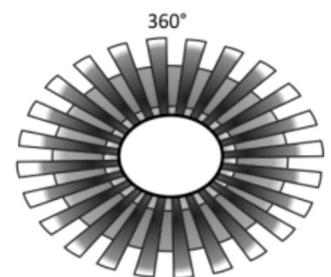

Produktark / FDV
DR-06 W 230VAC

DR-06 W 230VAC
Bevegelse/lux sensor
Produsentens varenr: DR-06 230VAC
Farge: Hvit
EAN nr: 5908312592334
Varenr: 1426557

Spenning	230VAC	Type deteksjon	Infrarød
Maks last AC-1 (ohmsk last)	< 4A	Tilkobling	1,0mm ²
Forsinket ut tid	3 sek-12min (±3 min.)	Tiltrekningsmoment	Hurtig tilkoblinger
Justerbar lux	10-2000lux	Strømforbruk	0,10/0,45W
Bevegelse deteksjon	0,6 – 1,5m/s	Arbeids temperatur	-10 til 40° C
Deteksjon	360°	Mål	Ø 115mm, h 47mm
Deteksjonsområde	Radius 5 meter	Montasje	Utenpåliggende tak eller vegg
Monteringshøyde	2,5 – 3,5m	IP grad	40