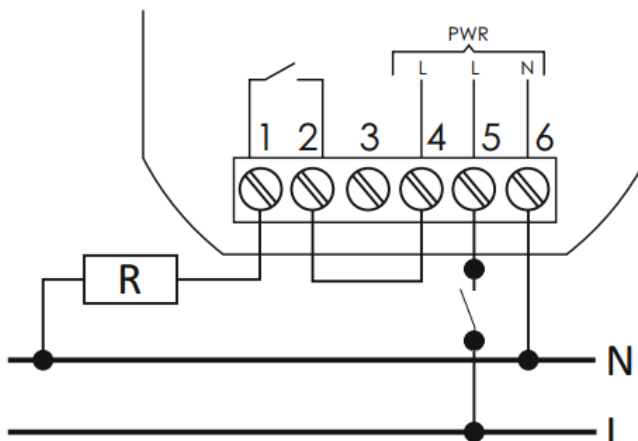

Rele for boks montasje PP-1Zi

PP-1Zi. Av/på (releet ligger inn så lenge det er spenning på L og N) rele med 1 x NO potesialfri Kontakt. 16A/250VAC (160A, 20ms)

Spesifikasjoner	
Driftsspenning	100-265VAC
Kontakt	1xNO, ikke potesialfri, 16A/250V (160A/20ms)
Styre spenning	100-265VAC
Gløde pærer 230V	3000W
Halogen pærer 230V	2500W
Lysrør ukompensert	1000VA
Lysrør parallell kompensert	500VA
Kompakt lysrør EVG /elektroniske sparepærer.	750W*
230V LED	750W*
Montasje	I veggboks
Dimensjon	48x43x20 mm (bxhxd)

* Kapasiteten kan variere avhengig av elektronikken i pærene

Type	Tekst	Elnr
PP-1Zi	Boks montert av/på rele PP-1Zi, 2xNO, 16A/250VAC (160A/20ms)	4100996