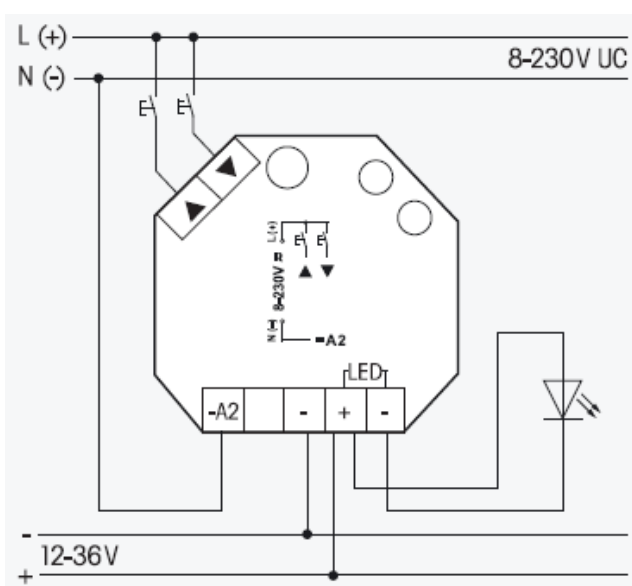

Universal dimmer ELD61 for dimmbare 12-36V DC LED og lav volt lyskilder

Funksjonsvelgere
(Fabrikkinstilling)

ELD61 12-36VDC er en lav volt dimmer fra Eltako som benyttes til å dimme 12-36VDC ohmske lyskilder og dimmbare 12-36V LED. Dimmeren legges bak i veggboxen og styres med en eller flere impulsbrytere. Den har innsoving funksjon (lyskilden slås av etter en satt tid maks 60 min) og barnerom funksjon (lyskilden settes direkte til min verdi)

Spesifikasjoner	
Styrespenning	8-230V AC
Maks	Inntil 4A
Spenning last	12-36V DC
Laster	
⚡ Lav volt lyskilder	Inntil 4 A
⚡ Dimmbare 12-36V LED	4 A
Beskyttelse	
⚡ Overbelastning	
⚡ Temperatur	
Montasje	I veggboks
Dimensjon	L: 45mm, B: 55mm, D: 18mm
Innsovningsfunksjon	Ja
Barnerom funksjon	Ja